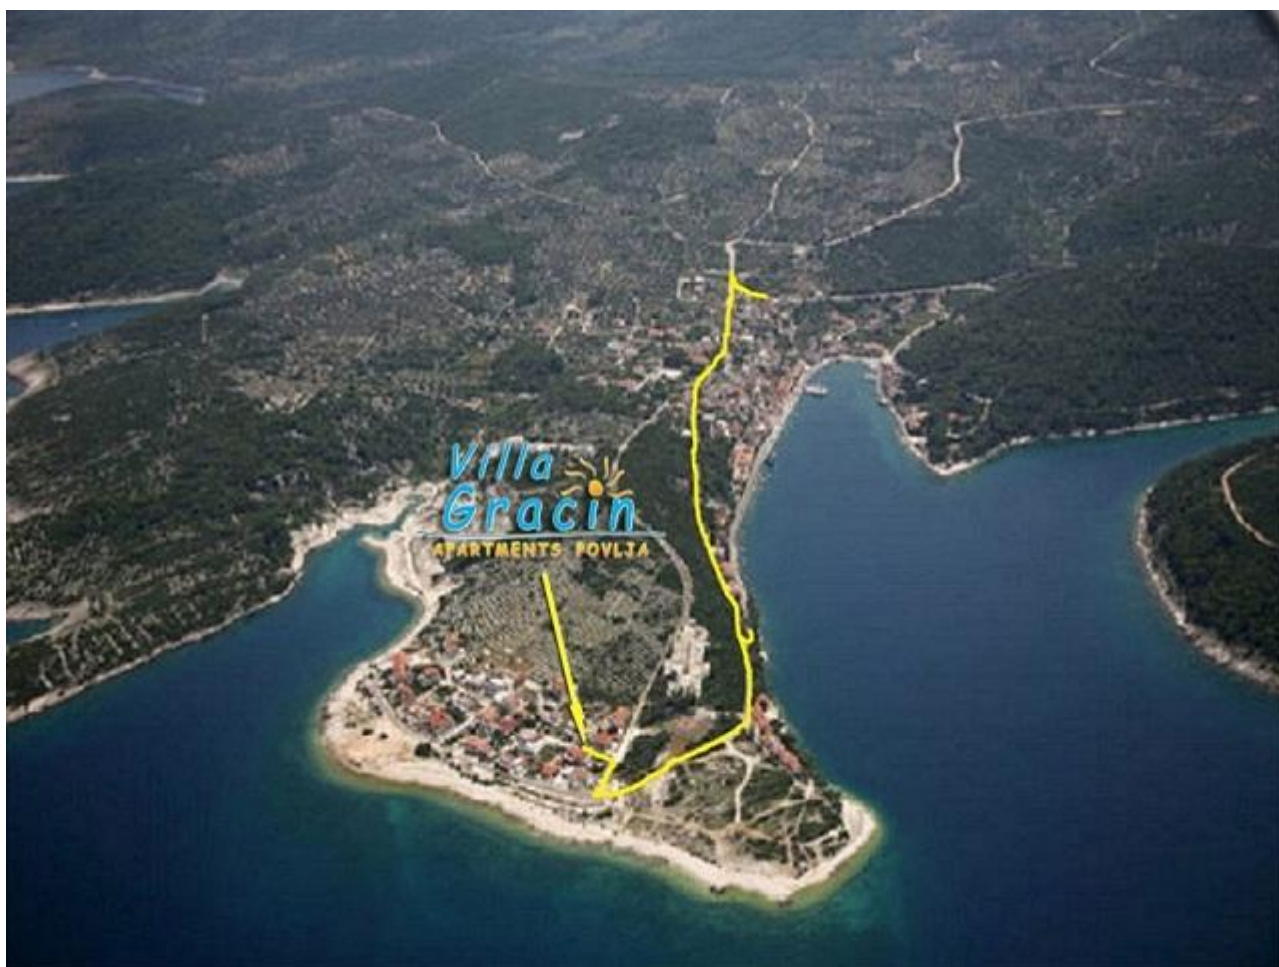

Villa Gracin

APARTMENTS POVLJA

otok brač
island brač
insel brač
isola brač

2/2

www.apartmentspovlja.com • e.gracin@gmail.com
gsm: + 385 91 23 10 232 • gsm: + 385 91 72 89 863